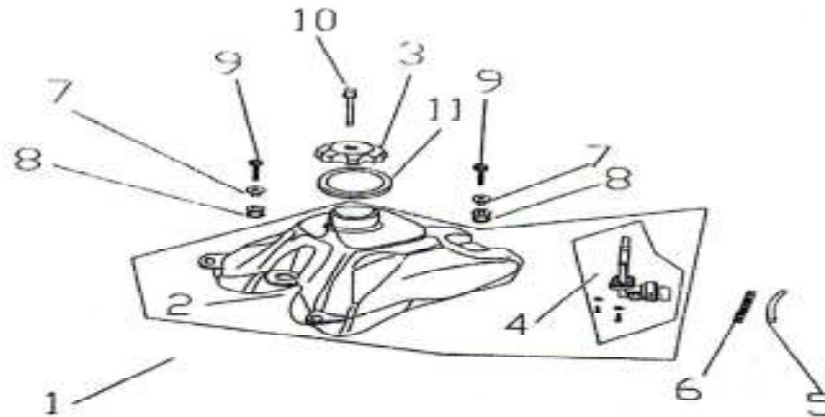

FUEL TANK ASSY