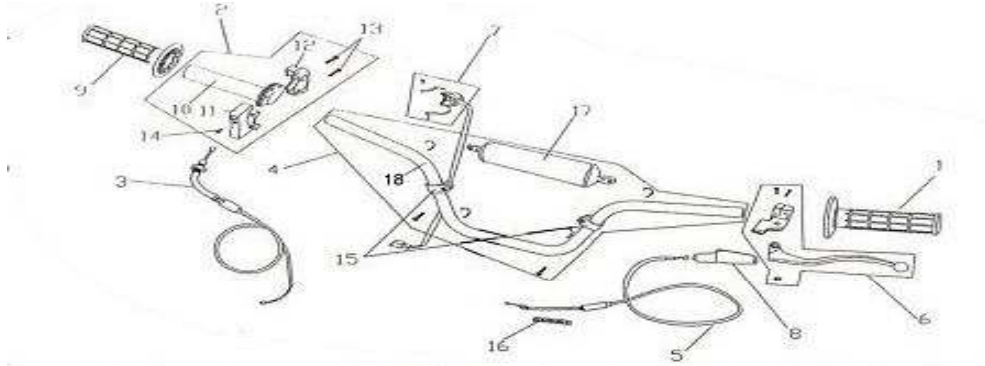

HANDLEBAR ASSY (*Please Specify if it is the OLD or NEW Model*)

DIA.N	PART NO.	DESCRIPTION	Q'TY
P16-01	01Q000100	Left Handgrip	1
P16-02	01E000800(OLD)	Throttle Assy	1
P16-02 (ii)	01E001000(NEW)	Throttle Assy	1
P16-03	01E000600	Cable, Throttle	1
P16-04	01E000000	Handlebar, Assy.	1
P16-05	01E000500	Cable, Clutch	1
P16-06	01E000300	Clutch Lever Assy.	1
P16-07	01N000100	Kill Switch	1
P16-08	01Q000900	Plastic Sheath,Clutch Cable	1
P16-09	01Q000200	Right Handgrip	1
P16-10	01E000200	Inner Cable, Throttle <i>(not sold alone)</i>	1
P16-11	01E000202	Lower Stay, Throttle <i>(not sold alone)</i>	1
P16-12	01E000201	Upper Stay Throttle <i>(not sold alone)</i>	1
P16-13	GB/70-05020-N	Bolt, Hex Head M5*20<i>(not sold alone)</i>	2
P16-14	B/70-05010-N	Bolt, Hex-Head M5*10<i>(not sold alone)</i>	1
P16-15	01E000102	Clip,Handlebar Foam	2
P16-16	01E000701	Spring ,Clutch Cable	1
P16-17	01E000101	Foam ,Handlebar	1
P16-18	01E000100	Handle	1